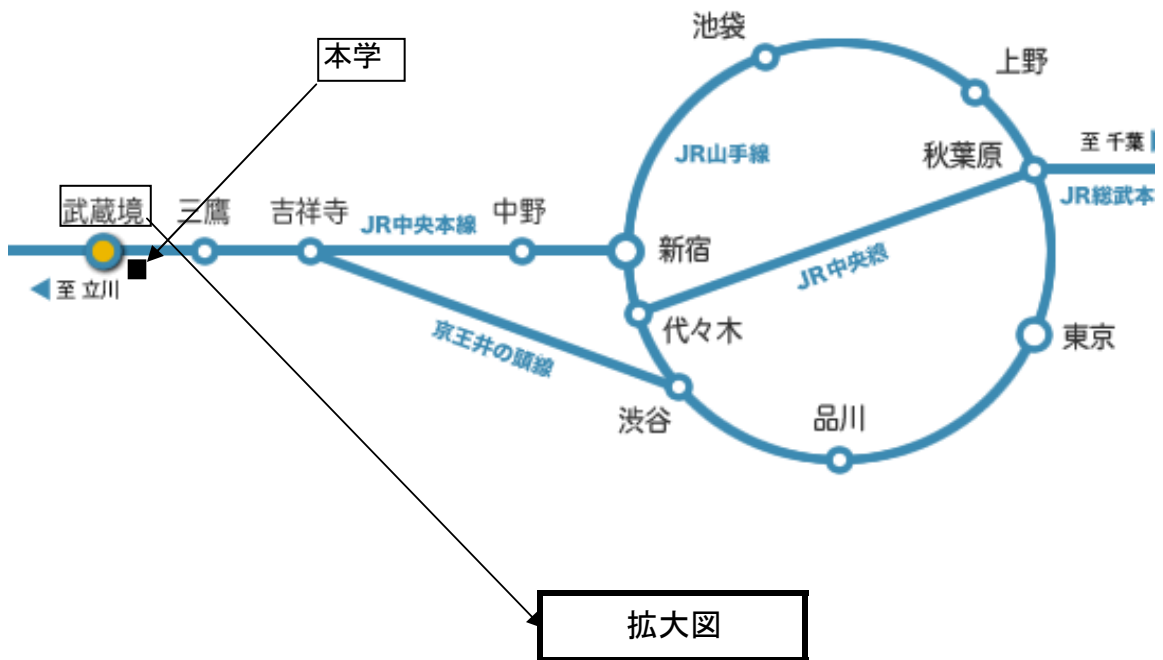

# 日本獣医生命科学大学 配置図

東京都武蔵野市境南町1-7-1

第1校舎: JR中央線武蔵境駅から150メートル 南口下車 徒歩2分

【参考】第2校舎: JR中央線武蔵境駅から400メートル 北口下車 徒歩5分

(東京都武蔵野市境2-27-5)

※第2校舎は応用生命科学部食品科学科の研究室、実習室の一部として使用しており  
今回届出の獣医保健看護学専攻は使用しない。