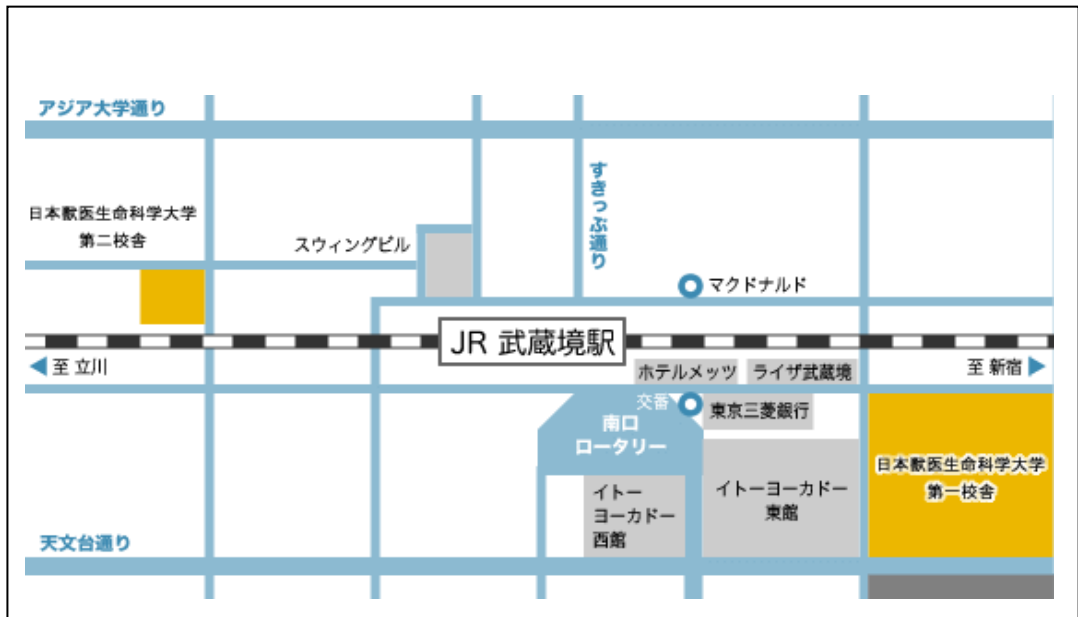

# 日本獣医生命科学大学 配置図

東京都武蔵野市境南町1-7-1

第1校舎: JR中央線武蔵境駅から150メートル 南口下車 徒歩2分

【参考】第2校舎: JR中央線武蔵境駅から400メートル 北口下車 徒歩5分

(東京都武蔵野市境2-27-5)

※第2校舎は応用生命科学部食品科学科の研究室、実習室の一部として使用しており  
今回届出の獣医保健看護学専攻は使用しない。